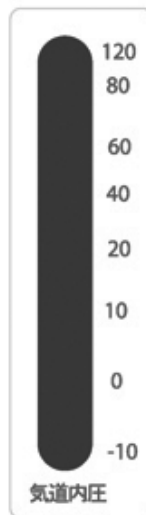

サクションモード
(1秒間ホールド)

NEWPORT
e360
VENTILATOR

- 主電源 (バッテリー充電中)
- 内蔵バッテリー
- 装置警告

MODE

量制御 (VC) 圧制御 (PC)

A/CMV
SIMV
SPONT

マスク換気

FiO₂ 一回換気量 流量 吸気時間 換気数

選択

≤ 999 (mL) 1.00-3.00 (L) (L/分) (秒) (回/分)

プレッシャーサポート 圧リミット PEEP/CPAP フロー トリガー 圧

above PEEP from 0cmH₂O(mbar)

手動換気 O₂ (3分)

確定