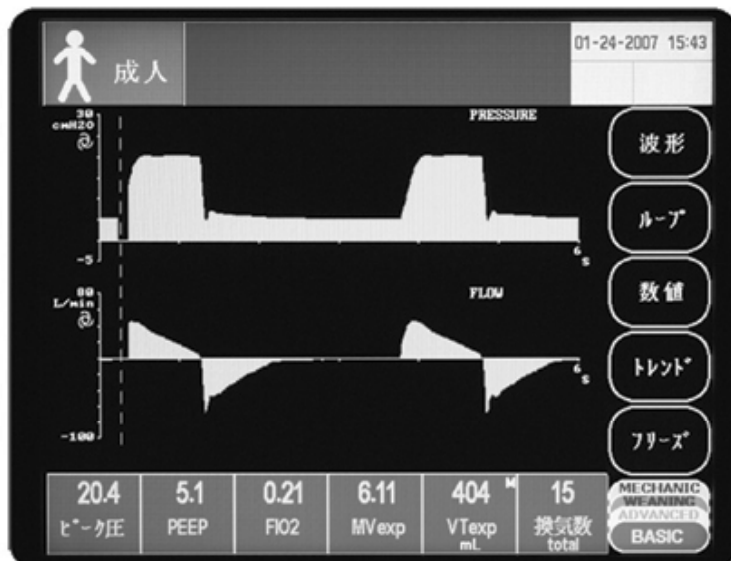

サクションモード
(1秒間ホールド)

NEWPORT
e360
VENTILATOR

- 主電源 (バッテリー充電中)
- 内蔵バッテリー
- 装置警告

MODE

量制御 (VC) 圧制御 (PC)

A/CMV
SIMV
SPONT

マスク換気

FiO₂ 一回換気量 流量 吸気時間 換気数

選択

≤ 999 (mL) 1.00-3.00 (L) (L/分) (秒) (回/分)

プレッシャーサポート 圧リミット PEEP/CPAP フロー トリガー 圧

above PEEP from 0cmH₂O(mbar)

手動換気 O₂ (3分)

確定